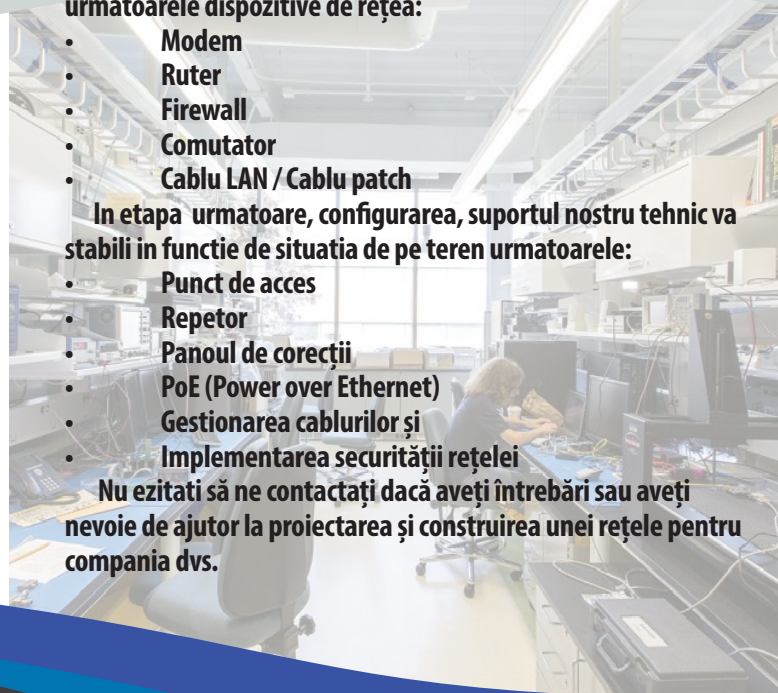

Iată lista dispozitivelor necesare pentru a configura o rețea de calculatoare pentru afacerea dvs.:

- Modem
- Ruter
- Firewall
- Comutator
- Cablu LAN / Cablu patch
- Punct de acces
- Repetor

Sfatul nostru!

CEA MAI BUNĂ REȚEA PENTRU ÎNTREPRINDERILE MICI!

Aceasta este modul de configurare al unei rețele pentru o afacere mică. După precizarea funcției și cerințelor, ca exemplu, pentru rețeaua afacerii dumneavoastră aveți nevoie de următoarele dispozitive de rețea:

- Modem
- Ruter
- Firewall
- Comutator
- Cablu LAN / Cablu patch

În etapa următoare, configurarea, suportul nostru tehnic va stabili în funcție de situația de pe teren următoarele:

- Punct de acces
- Repetor
- Panoul de corecții
- PoE (Power over Ethernet)
- Gestionarea cablurilor și
- Implementarea securității rețelei

Nu ezitați să ne contactați dacă aveți întrebări sau aveți nevoie de ajutor la proiectarea și construirea unei rețele pentru compania dvs.