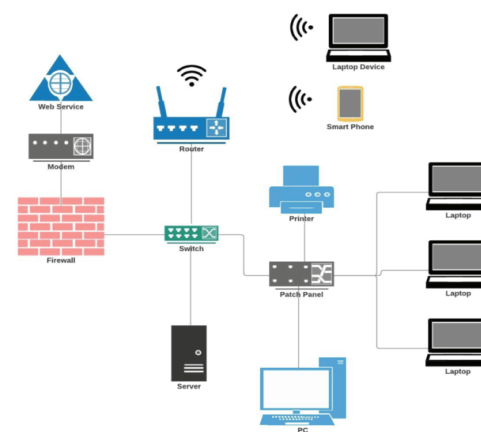

Asa arata grafic configurarea mici retele.

Ne gasesti aici:

www.newtech.architerra.ro

+40-765-046-303

consultanta
e-mail: support.it@architerra.ro